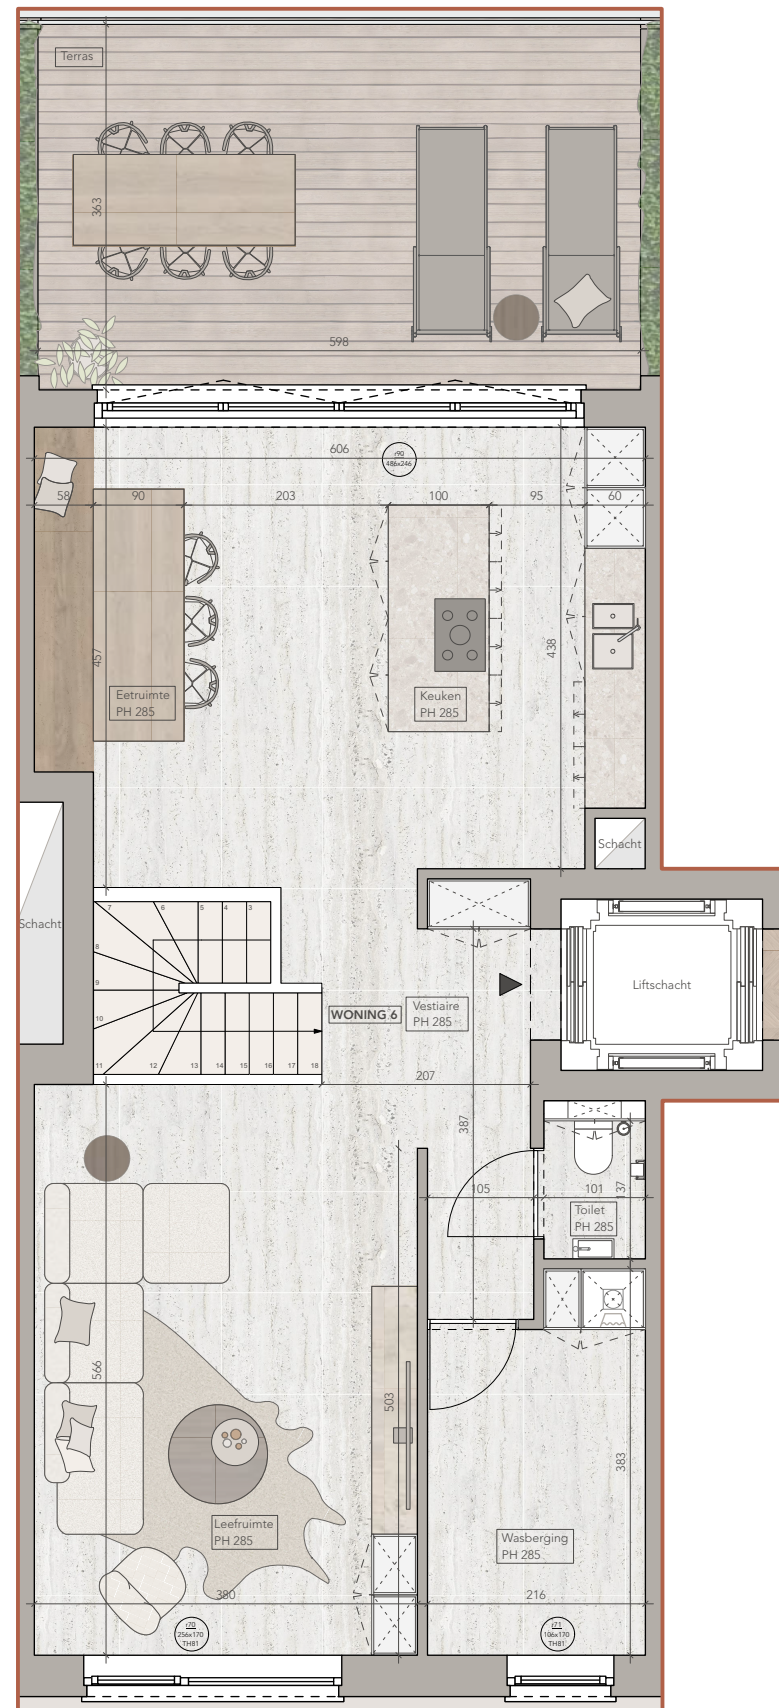

Grondplan LOFTWONING 6

Niveau: +1  
Schaal 1/75

Grondplan LOFTWONING 6

Niveau: +2  
Schaal 1/75

### PLAN LOFTWONING 6

Oppervlakte:	120 m <sup>2</sup>
Terras:	22,60 m <sup>2</sup>
Niveau:	+1/+2
Slaapkamers:	1